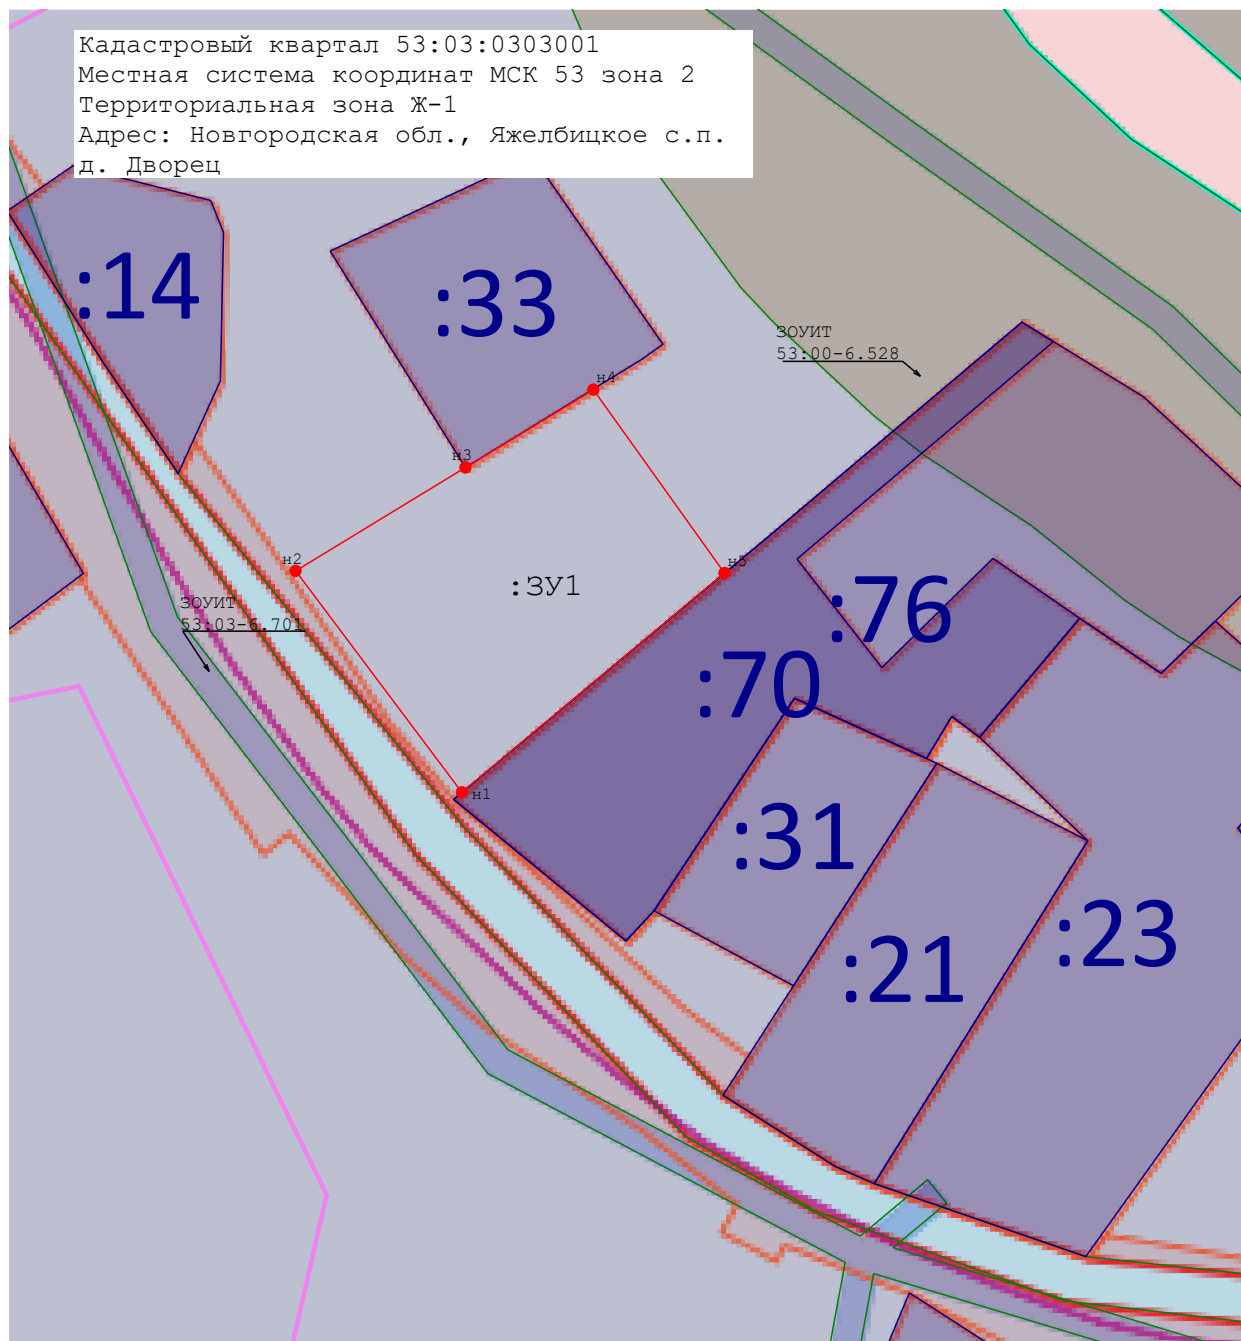

С
Ю

Кадастровый квартал 53:03:0303001
Местная система координат МСК 53 зона 2
Территориальная зона Ж-1
Адрес: Новгородская обл., Яжелбицкое с.п.
д. Дворец

Масштаб 1:1 000

Условные обозначения:

-  - характерная точка границы вновь образуемого земельного участка, сведения о которой отсутствуют в ЕГРН
-  - вновь образованная часть границы, сведения о которой достаточны для определения ее местоположения
-  - существующая часть границы, имеющиеся в ЕГРН сведения о которой достаточны для определения ее местоположения
-  - граница кадастрового квартала
-  - надписи кадастрового номера земельного участка
-  - Прибрежная защитная полоса реки Полометь на территории Новгородской области
-  - Охранная зона объектов электроэнергетики: "ВЛ-0,4 кВ п. Дворец"