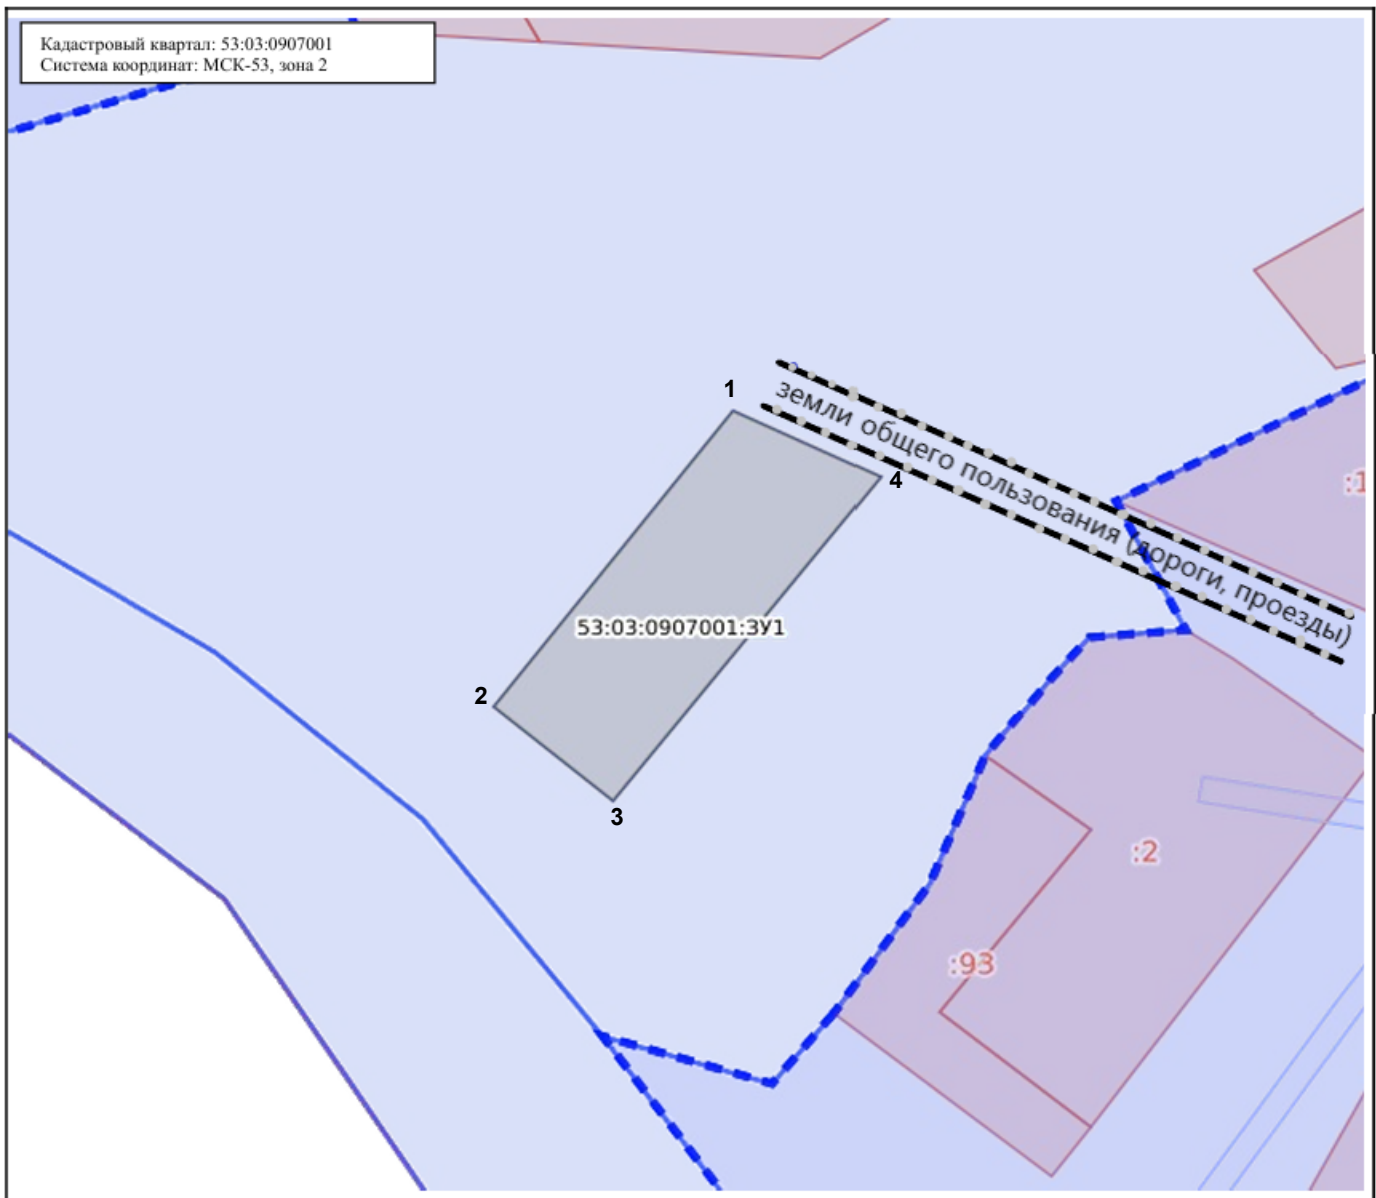

Кадастровый квартал: 53:03:0907001
Система координат: МСК-53, зона 2

Масштаб: 1:2500

Условные обозначения:

0.00	Государственная граница Российской Федерации	00:00-00.00	Территория опережающего развития
00:00-00.00	Границы между субъектами Российской Федерации	00:00-00.00	Зоны территориального развития Российской Федерации
00:00-00.00	Границы муниципальных образований	00:00-00.00	Игровая зона
00:00-00.00	Границы населённых пунктов	00:00-00.00	Лесничество
00:00:0000000.00	Кадастровые кварталы	00.00.0000000.00	Утвержденный проект межевания территории
00:00:0000000:00	Сооружения	00:00-00.00	Границы территории, в отношении которой устанавливается публичный сервитут
00:00:0000000:00	Объекты незавершенного строительства	00:00-00.00	Байкальская природная территория и ее экологические зоны
00:00:0000000:00	Здания	00:00-00.00	Территория, в отношении которой принято решение о резервировании земель для государственных и муниципальных нужд
00:00:0000000:00	Земельные участки	00:00:0000000:3У0	Образуемые ЗУ
00:00-00.00	Зоны с особыми условиями использования территории		
00:00-00.00	Территориальная зона		
00:00-00.00	Территория объекта культурного наследия		
00:00-00.00	Особо охраняемая природная территория		
00:00-00.00	Особая экономическая зона		
00:00-00.00	Охотничьи угодья